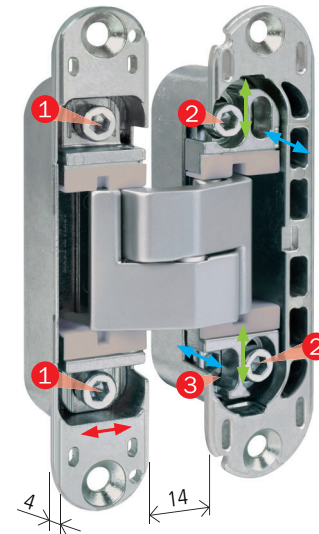

- Три полностью независимых регулировки с помощью 3 мм шестигранного ключа:
  - регулировка притвора  $\pm 1$  мм ①;
  - вертикальная регулировка  $\pm 2$  мм ②;
  - горизонтальная регулировка  $\pm 1,5$  мм ③.

# ECLIPSE 3.4

Петля для дверей без притвора толщиной 38-40 мм  
и накладками заподлицо

для деревянных  
дверей

для алюминиевых  
дверей

- Декоративные пластиковые накладки заподлицо.
- Позволяет сохранить высоту ручки даже перевернув створку.
- Одна и та же фрезеровка коробки позволяет исполнить двери с внутренней четвертью или без нее в деревянной или алюминиевой раме.