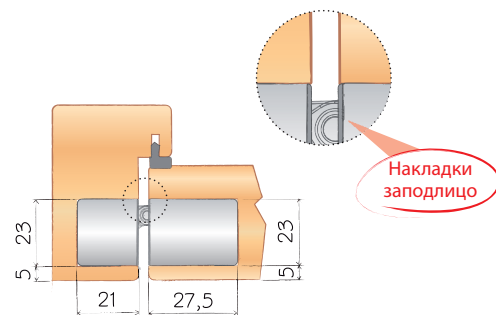

# ECLIPSE 3.2

Петля с металлическими накладками для дверей с внутренней четвертью или без нее

для деревянных  
дверей

для алюминиевых  
дверей

- Благодаря всего лишь 4 мм толщине крепления петли, подходит даже для установки в алюминиевые рамы.
- Полностью скрытая благодаря уменьшенным размерам.
- Декоративные металлические и пластиковые накладки заподлицо.