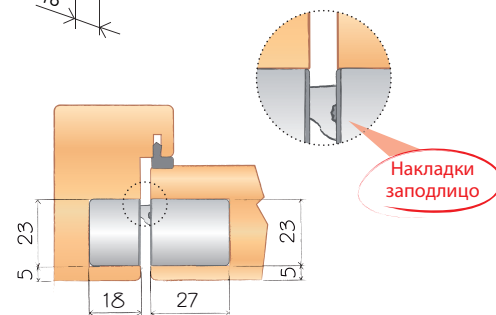

# ECLIPSE 3.3

Петля с металлическими накладками для дверей с внутренней четвертью или без нее и уменьшенной коробкой

для деревянных  
дверей

для алюминиевых  
дверей

- Reduced depth on frame side for applications on minimal wooden and aluminium profiles.
- Полностью скрытая благодаря уменьшенным размерам.
- Декоративные металлические накладки заподлицо.