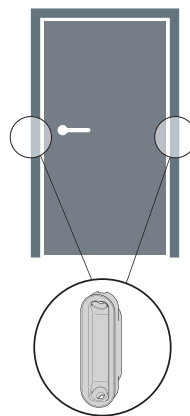

## СТАБИЛИЗАТОР КЛЮВ

Ключ позволяет избежать деформации створки из-за влажности или большой высоты

Ключ совместим с: Minimal Plus, Minimal, Easy-Fix, Easy-Matic, Alutop.

Коробка

Створка

Ключ позволяет восстановить деформацию створки до 3 мм.