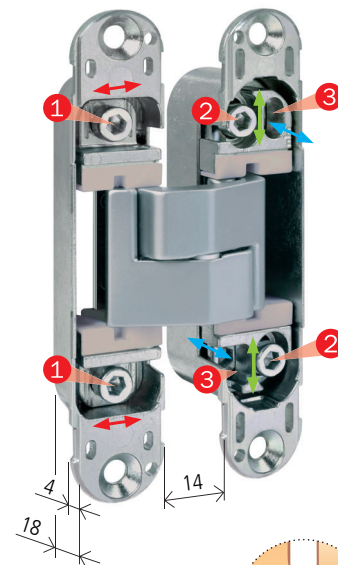

- Три полностью независимых регулировки с помощью 3 мм шестигранного ключа:
  - регулировка притвора  $\pm 1$  мм ①;
  - вертикальная регулировка  $\pm 2$  мм ②;
  - горизонтальная регулировка  $\pm 1,5$  мм ③.

# ECLIPSE 3.3

Петля с металлическими накладками для дверей с внутренней четвертью или без нее и уменьшенной коробкой

для деревянных  
дверей

для алюминиевых  
дверей

- Reduced depth on frame side for applications on minimal wooden and aluminium profiles.
- Полностью скрытая благодаря уменьшенным размерам.
- Декоративные металлические накладки заподлицо.

# ECLIPSE 3.1

Петля для дверей без притвора толщиной 38-40 мм  
и накладками с нахлестом

для деревянных  
дверей

для алюминиевых  
дверей

- Декоративные пластиковые наклейки с нахлестом.
- Позволяет сохранить высоту ручки даже перевернув створку.
- Одна и та же фрезеровка коробки позволяет исполнить двери с внутренней четвертью или без нее в деревянной или алюминиевой раме.