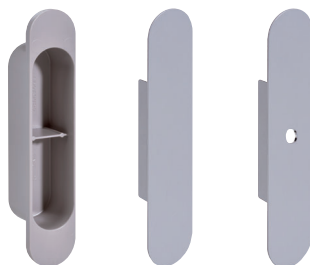

ЗАГЛУШКИ НА КОРОБКУ ДЛЯ ECLIPSE 3.0, 3.1, 3.2 И 3.4

В дверях заподлицо заглушка позволяет защитить отверстия в коробке от попадания грязи во время установки коробки в стену.