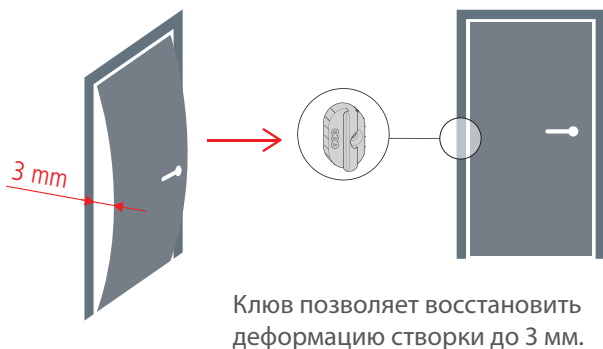

## СТАБИЛИЗАТОР КЛЮВ

Ключ позволяет избежать деформации створки из-за влажности или большой высоты

Ключ совместим с: Minimal Plus, Minimal, Easy-Fix, Easy-Matic, Alutop.

Коробка

Створка

Ключ позволяет восстановить деформацию створки до 3 мм.