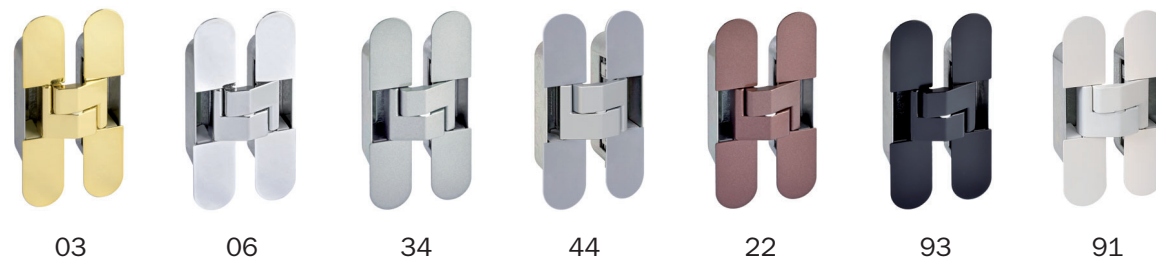

ОТДЕЛКИ ДЛЯ ПЛАСТИКОВЫХ НАКЛАДОК

03. Enamelled brass plated | 06. Nickel plated | 34. Matt chromium plated | 44. Grey |
22. Enamelled bronze plated | 93. Black | 91. White RAL 9010.