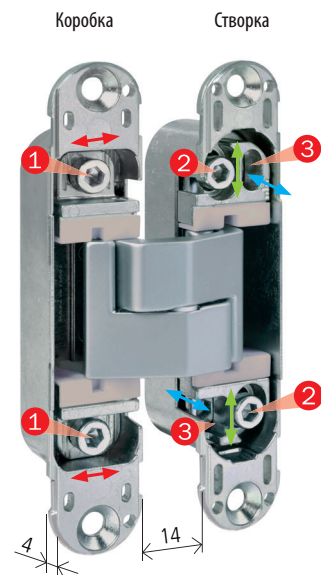

# ECLIPSE 3.2

Петля с металлическими накладками для дверей с внутренней четвертью или без нее

для деревянных  
дверей

для алюминиевых  
дверей

- Благодаря всего лишь 4 мм толщине крепления петли, подходит даже для установки в алюминиевые рамы.
- Полностью скрытая благодаря уменьшенным размерам.
- Декоративные металлические и пластиковые накладки заподлицо.

- Три полностью независимых регулировки с помощью 3 мм шестигранного ключа:
  - регулировка притвора  $\pm 1$  мм ①;
  - вертикальная регулировка  $\pm 2$  мм ②;
  - горизонтальная регулировка  $\pm 1,5$  мм ③.