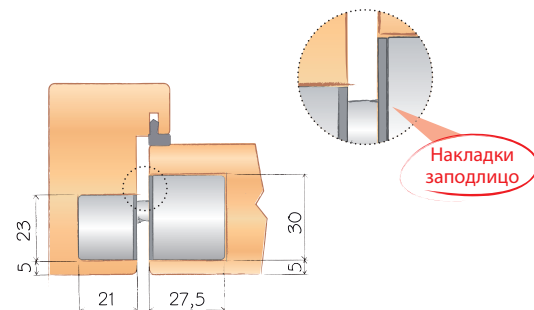

# ECLIPSE 3.4

Петля для дверей без притвора толщиной 38-40 мм  
и накладками заподлицо

для деревянных  
дверей

для алюминиевых  
дверей

- Декоративные пластиковые накладки заподлицо.
- Позволяет сохранить высоту ручки даже перевернув створку.
- Одна и та же фрезеровка коробки позволяет исполнить двери с внутренней четвертью или без нее в деревянной или алюминиевой раме.