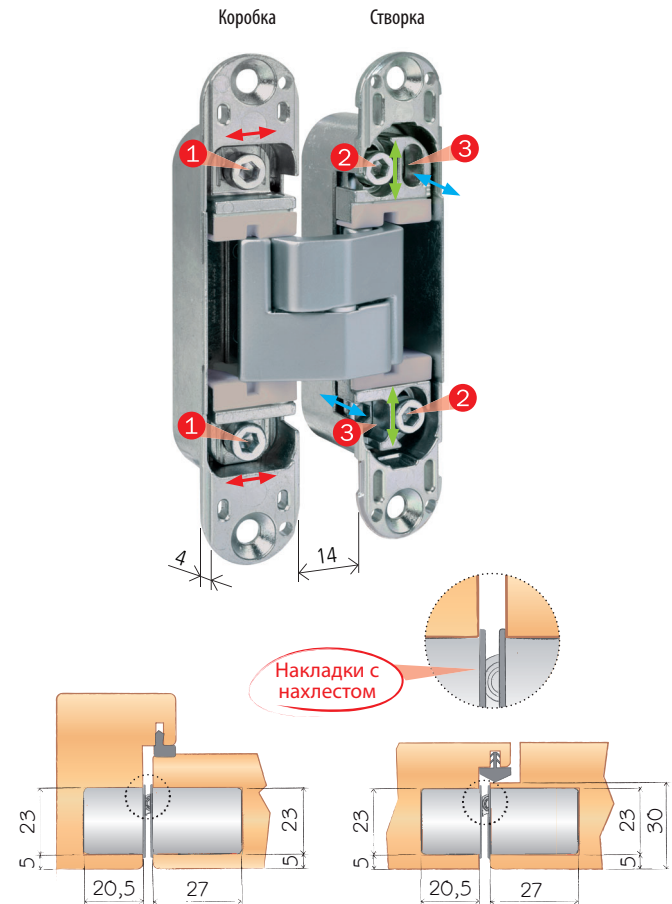

- регулировка притвора  $\pm 1$  мм ①;
- вертикальная регулировка  $\pm 2$  мм ②;
- горизонтальная регулировка  $\pm 1,5$  мм ③.

# ECLIPSE 3.0

Петля для дверей с внутренней четвертью или без нее

для деревянных  
дверей

для алюминиевых  
дверей

- Благодаря всего лишь 4 мм толщине крепления петли, подходит даже для установки в алюминиевые рамы.
- Полностью скрытая благодаря уменьшенным размерам.
- Декоративные пластиковые наклейки с нахлестом.

- Три полностью независимых регулировки с помощью 3 мм шестигранного ключа:
  - регулировка притвора  $\pm 1$  мм ①;
  - вертикальная регулировка  $\pm 2$  мм ②;
  - горизонтальная регулировка  $\pm 1,5$  мм ③.