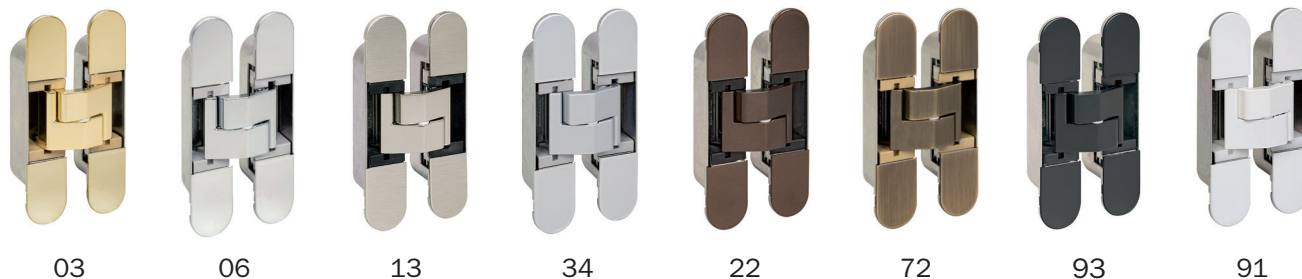

ВЫБОР ОТДЕЛОК

ОТДЕЛКИ ДЛЯ МЕТАЛЛИЧЕСКИХ НАКЛАДОК

03. Enamelled brass plated | 06. Nickel plated | 13. Satin nickel plated | 34. Matt chromium plated |
22. Enamelled bronze plated | 72. Matt antique brass plated | 93. Black | 91. White RAL 9010.