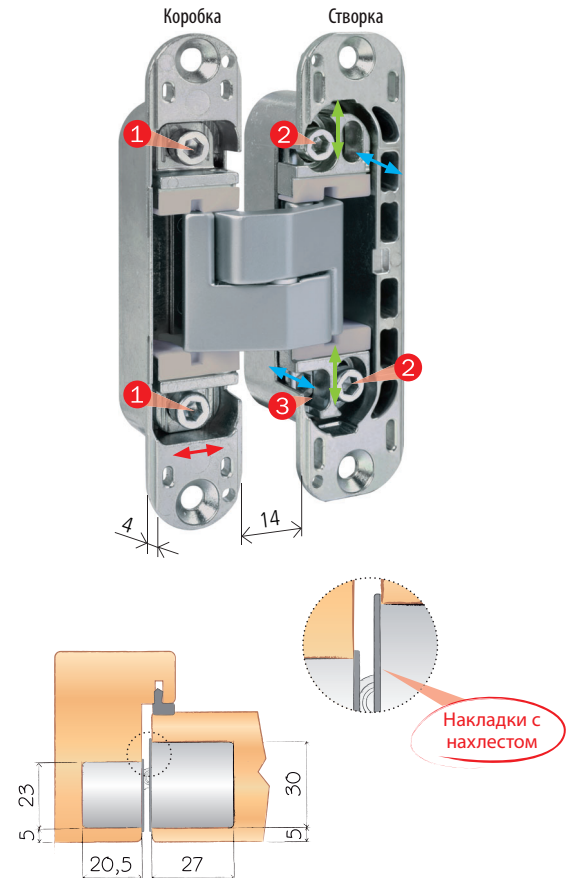

- Три полностью независимых регулировки с помощью 3 мм шестигранного ключа:
  - регулировка притвора  $\pm 1$  мм ①;
  - вертикальная регулировка  $\pm 2$  мм ②;
  - горизонтальная регулировка  $\pm 1,5$  мм ③.

# ECLIPSE 3.1

Петля для дверей без притвора толщиной 38-40 мм  
и накладками с нахлестом

для деревянных  
дверей

для алюминиевых  
дверей

- Декоративные пластиковые наклейки с нахлестом.
- Позволяет сохранить высоту ручки даже перевернув створку.
- Одна и та же фрезеровка коробки позволяет исполнить двери с внутренней четвертью или без нее в деревянной или алюминиевой раме.