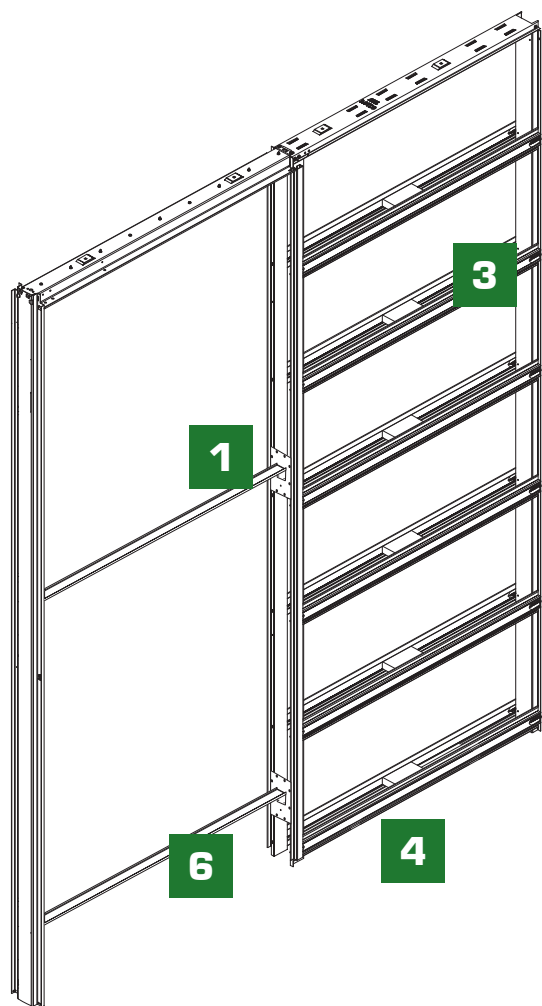

Rolapp UNICO

ПЕНАЛЫ
ДЛЯ РАЗДВИЖНЫХ
ДВЕРЕЙ
С ОБРАМЛЕНИЕМ

РАЗМЕРНЫЙ РЯД ПЕНАЛОВ

Размеры дверного полотна, мм	
Ширина	Высота
600	2000/2100/2400/2700
700	2000/2100/2400/2700
800	2000/2100/2400/2700
900	2000/2100/2400/2700
1000	2000/2100/2400/2700

ТЕХНИЧЕСКИЕ ОСОБЕННОСТИ:

1

Один каркас для стен толщиной 100 и 125 мм.

Необходимые элементы для изменения толщины конструкции входят в комплект.

100

125

2

Съемная алюминиевая направляющая, которую в любой момент можно снять для профилактики или установки дополнительных элементов.

3

Ребра жесткости – из оцинкованной стали толщиной 1 мм.

Прочное крепление на саморезы.

4

Крепления к полу – специальные пластины под ширину 100 и 125 мм

100

125

5