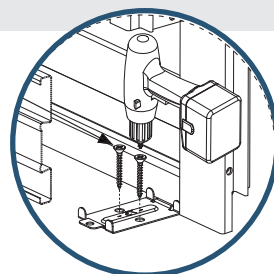

3

Ребра жесткости – из оцинкованной стали толщиной 1 мм.

Прочное крепление на саморезы.

4

Крепления к полу – специальные пластины под ширину 100 и 125 мм

100

125

5

Конструкция пенала быстро собирается «в паз» и на саморезы, что придает конструкции прочность и жесткость.

6

Монтажные рейки и пенопластовые вставки для упрощения установки конструкции.

7

Ролики на подшипниках с весовой нагрузкой на дверное полотно до 60 кг