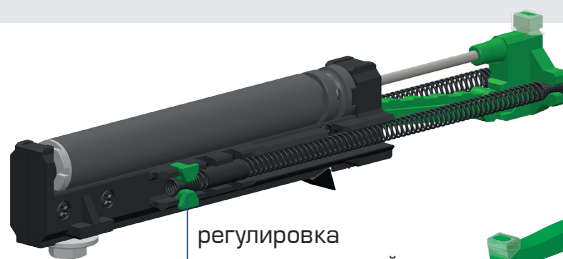

Возможность использования усиленных роликов с весовой нагрузкой до 120 кг.

Испытаны на 100 000 циклов открывания–закрывания.

8

Метки высоты пенала – позволяет скорректировать высоту на месте.

9

Доводчики

регулировка амортизирующей силы