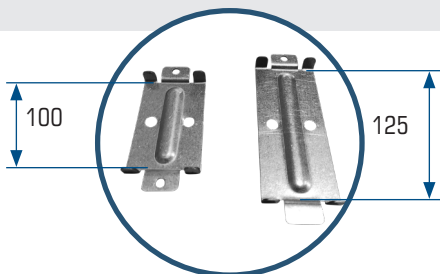

ТЕХНИЧЕСКИЕ ОСОБЕННОСТИ:

1

Один каркас для стен толщиной 100 и 125 мм.

Необходимые элементы для изменения толщины конструкции входят в комплект.

100

125

2

Съемная алюминиевая направляющая, которую в любой момент можно снять для профилактики или установки дополнительных элементов.

3

Ребра жесткости – из оцинкованной стали толщиной 1 мм.

Прочное крепление на саморезы.

4

Крепления к полу – специальные пластины под ширину 100 и 125 мм

100

125

5

Возможность использования усиленных роликов с весовой нагрузкой до 120 кг.

Испытаны на 100 000 циклов открывания–закрывания.

8

Метки высоты пенала – позволяет скорректировать высоту на месте.

9

Доводчики

регулировка амортизирующей силы