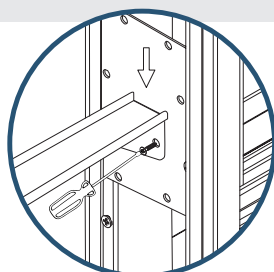

ТЕХНИЧЕСКИЕ ОСОБЕННОСТИ:

1

Один каркас для стен толщиной 100 и 125 мм.

Необходимые элементы для изменения толщины конструкции входят в комплект.

100

125

2

Съемная алюминиевая направляющая, которую в любой момент можно снять для профилактики или установки дополнительных элементов.

3

Ребра жесткости – из оцинкованной стали толщиной 1 мм.

Прочное крепление на саморезы.

4

Крепления к полу – специальные пластины под ширину 100 и 125 мм

100

125

5

Конструкция пенала быстро собирается «в паз» и на саморезы, что придает конструкции прочность и жесткость.

6

Монтажные рейки и пенопластовые вставки для упрощения установки конструкции.

7

Ролики на подшипниках с весовой нагрузкой на дверное полотно до 60 кг