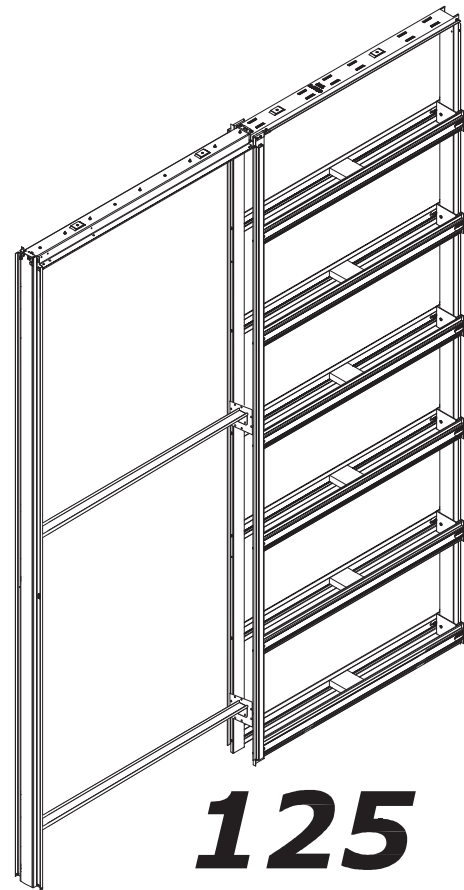

Rolapp

Unico

ИНСТРУКЦИЯ ПО МОНТАЖУ ПЕНАЛА ПОД ГИПСОКАРТОН 100-125 ММ

НЕОБХОДИМОЕ ДЛЯ УСТАНОВКИ ОБОРУДОВАНИЕ

Комплектующие:

Средняя стойка

а 1 х

Ребро жесткости

б 12 х
14*

Задняя стойка

с 1 х

Верхняя траверса

д 1 х

Направляющая

е 1 х

Приемная стойка

у 1 х

+

17 х 4,2x9,5

* - для пеналов высотой 2700 мм

» 100 «

5

6

4,2x9,5

16

17

3,9x19