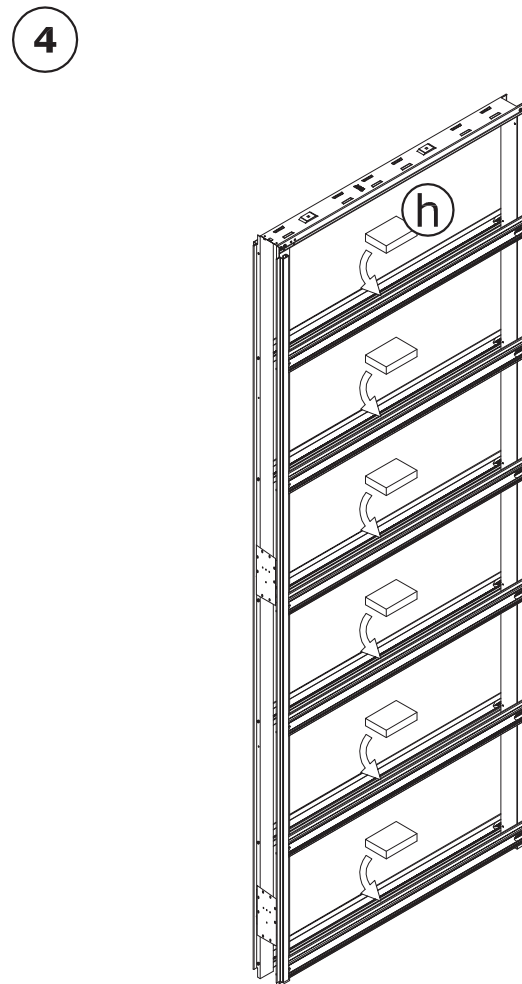

у 1 х

+

17 х 4,2x9,5

* - для пеналов высотой 2700 мм

» 100 «

5

6

4,2x9,5

7

10

3,5x9,5

11 1

Profile 75

2

ДЕТАЛЬ НЕ ПОСТАВЛЯЕТСЯ

12

16

17

3,9x19