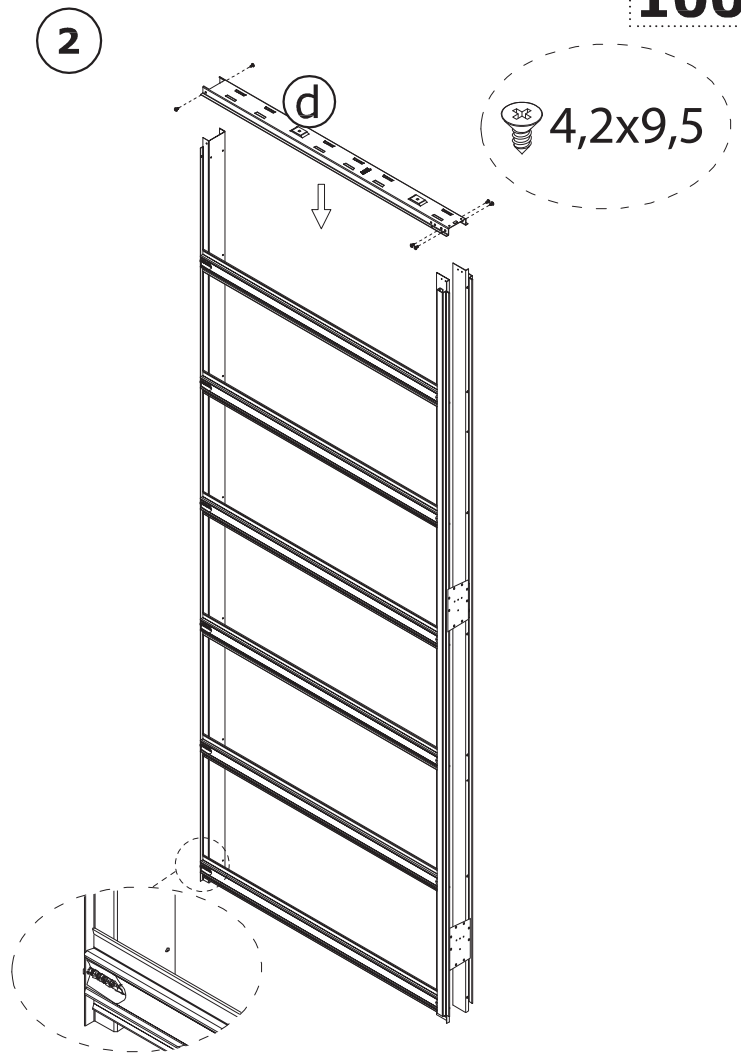

у 1 х

+

17 х 4,2x9,5

* - для пеналов высотой 2700 мм

» 100 «

5

6

4,2x9,5

16

17

3,9x19