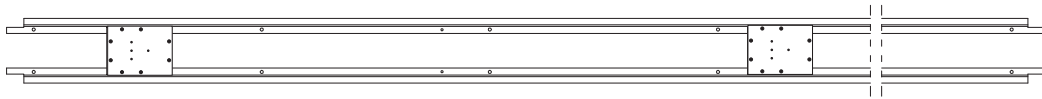

Rolapp

Unico

ИНСТРУКЦИЯ ПО МОНТАЖУ ПЕНАЛА ПОД ГИПСОКАРТОН 100-125 ММ

НЕОБХОДИМОЕ ДЛЯ УСТАНОВКИ ОБОРУДОВАНИЕ

Комплектующие:

Средняя стойка

а 1 х

Ребро жесткости

б 12 х
14*

Задняя стойка

с 1 х

Верхняя траверса

д 1 х

Направляющая

е 1 х

Приемная стойка

ф 1 х

Временная распорка

г 2 х

Крепление к полу

м 1 х

н 1 х

Пенопласт

х 1 х

и 1 х

11x 4,2x9,5

25x 3,5x30
29*

2x 3,5x9,5

72x 3,9x19

Задний расширитель

к 1 х

Верхний расширитель