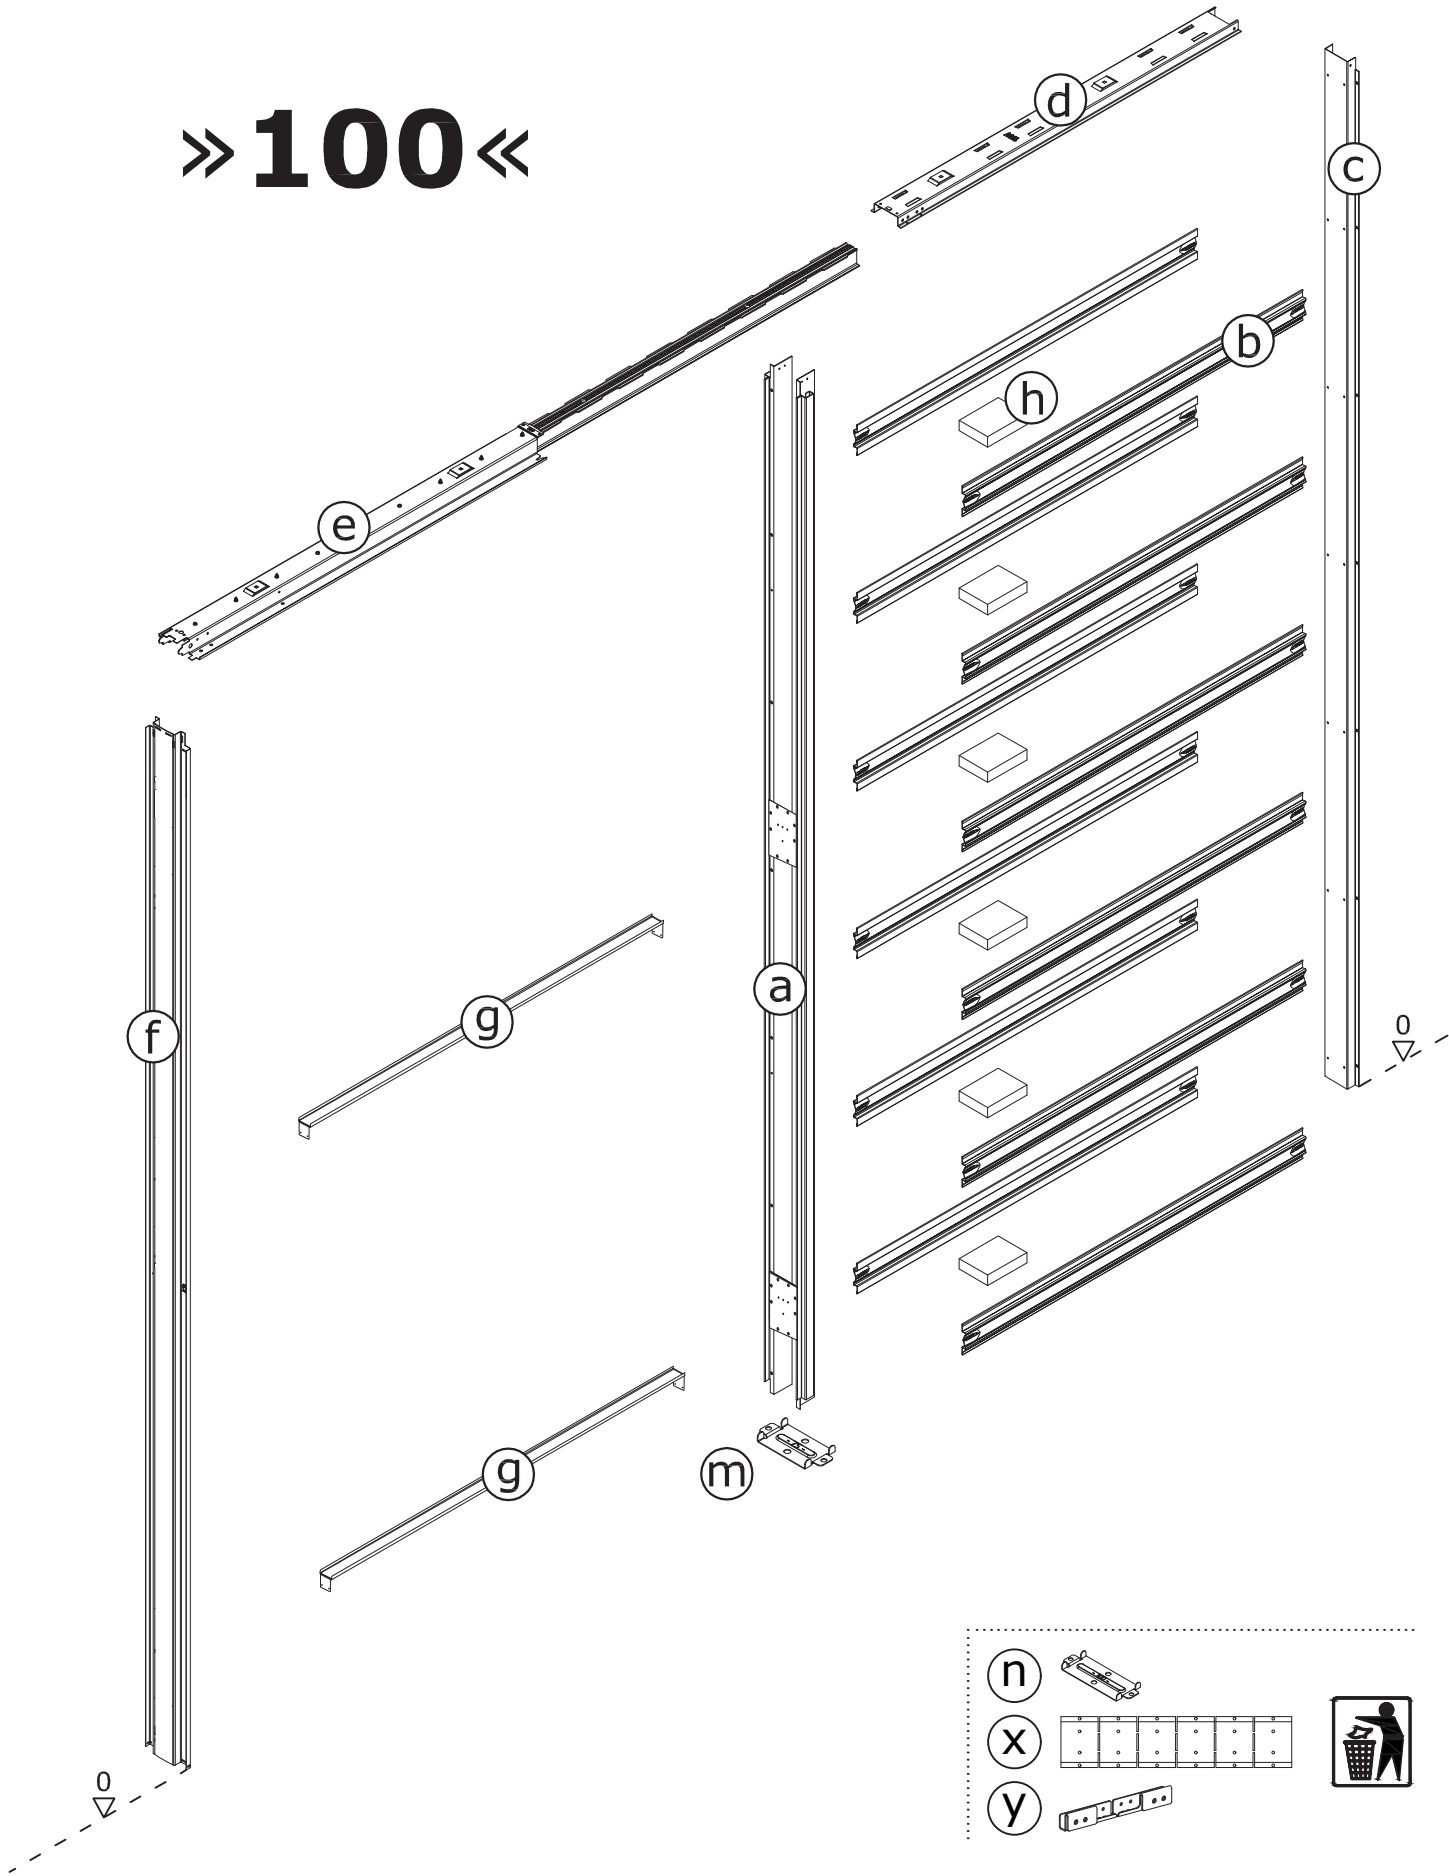

у 1 х

+

17 х 4,2x9,5

* - для пеналов высотой 2700 мм

» 100 «

5

6

4,2x9,5

7

10

3,5x9,5

11 1

Profile 75

2

ДЕТАЛЬ НЕ ПОСТАВЛЯЕТСЯ

12

16

17

3,9x19